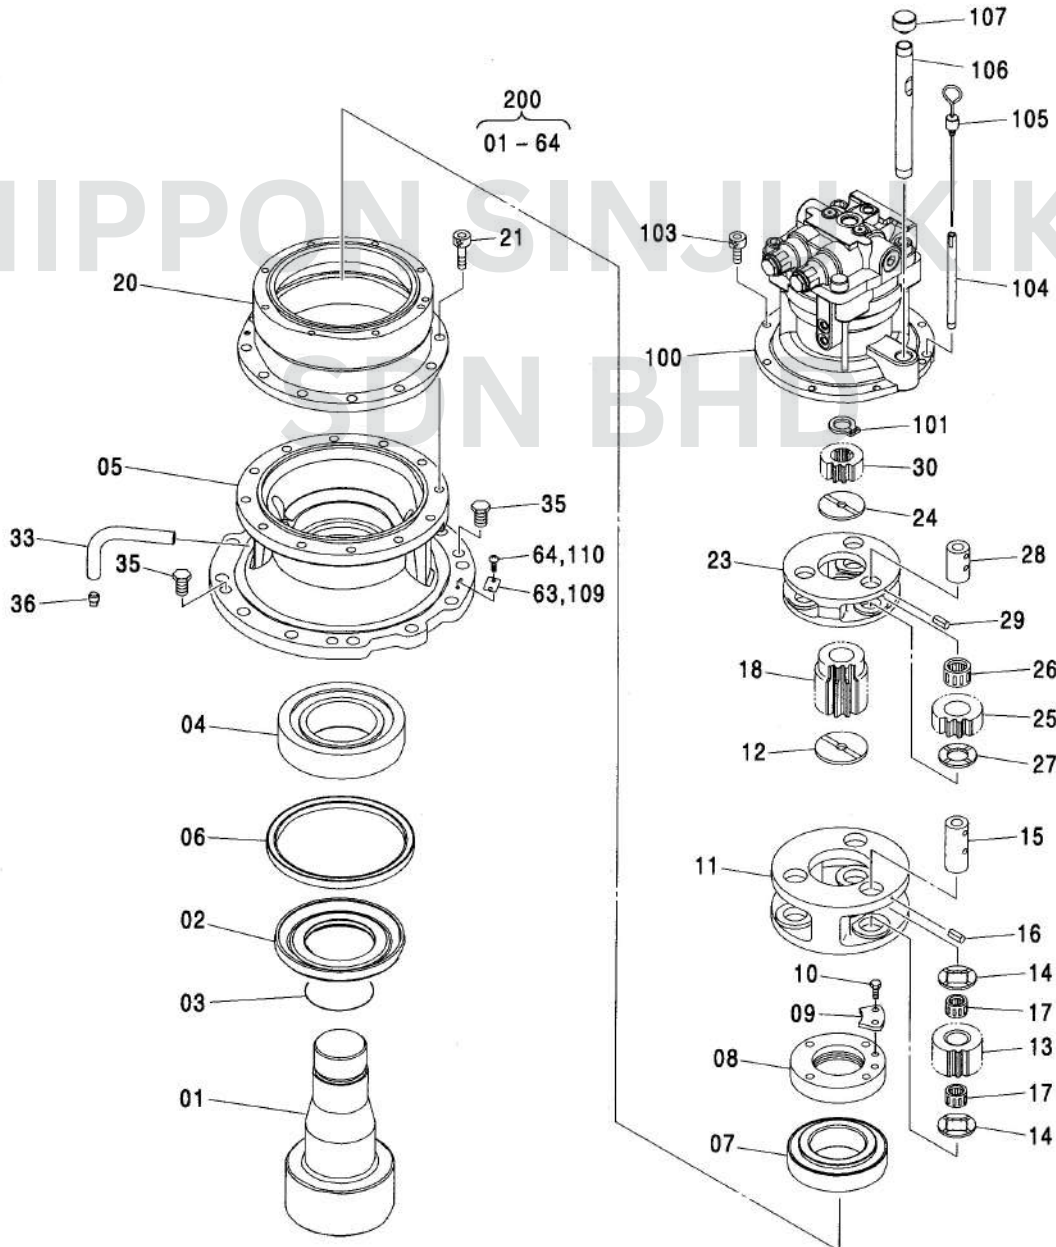

A:

B:

High:

379B

走行装置 <N, 240>
TRAVEL DEVICE <N, 240>

適用号機
Serial No. 100001-

Swing Device

053B

旋回装置
SWING DEVICE

適用号機 100001-
Serial No.

GEAR

A: Teeth:
B: High:

BEARING

A: High:
B:

PIN

A: C:
B: