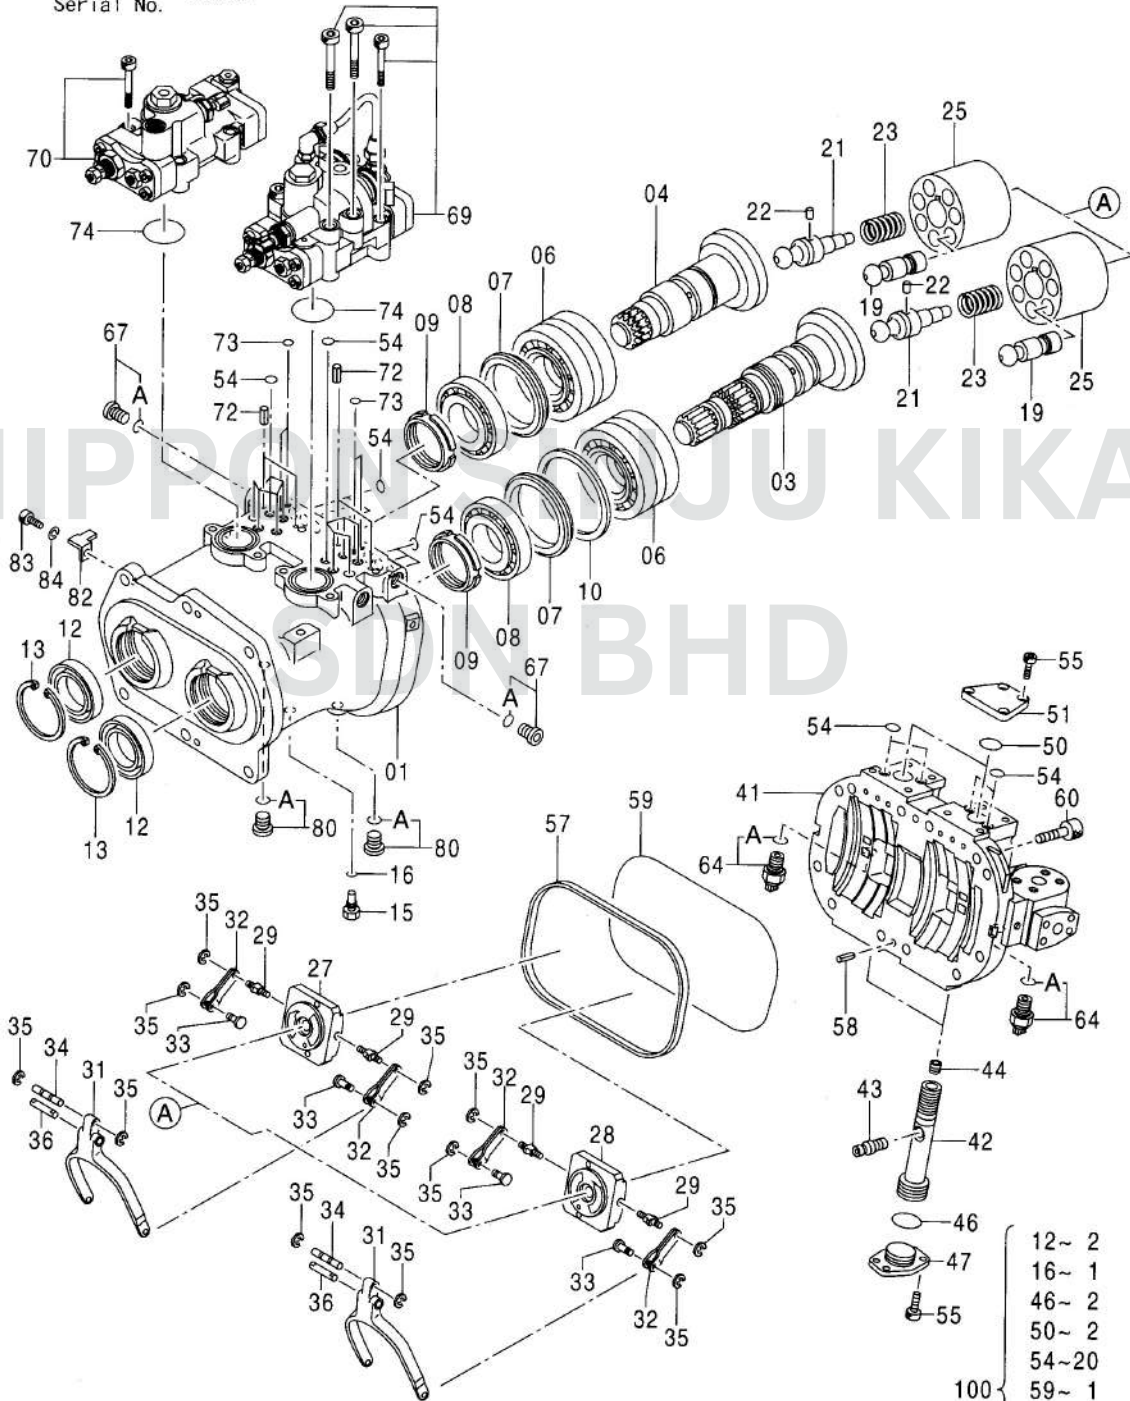

Camshaft Angle
Sensor

Fuel Switch

Oil Switch

Pressure Switch

Key Switch

Water Temp
Sensor

Harness Wires

Plug & Socket

Battery Relay

Computer

Monitor

Water Tank

→ Main Pump Parts

003A

ポンプ;ユニット
PUMP;UNIT

適用号機
Serial No. 100001-

- 12~ 2
- 16~ 1
- 46~ 2
- 50~ 2
- 54~20
- 100 { 59~ 1
- 64A~ 2
- 67A~ 2
- 73~ 4
- 74~ 2
- 80A~ 2

9191064A

→ Swing Motor Parts

017A

モータ;オイル (旋回)

MOTOR;OIL (SWING)

適用号機
Serial No. 100001-

0788800