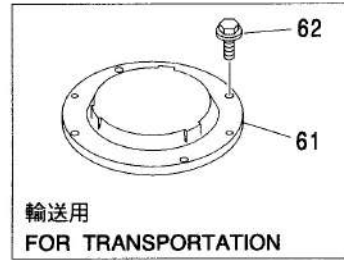

A:

B:

High:

379B

走行装置 <N, 240>
TRAVEL DEVICE <N, 240>

適用号機
Serial No. 100001-

Swing Device

053B

旋回装置
SWING DEVICE

適用号機 100001-
Serial No.

GEAR

A: Teeth:
B: High:

BEARING

A: High:
B:

PIN

A: C:
B: