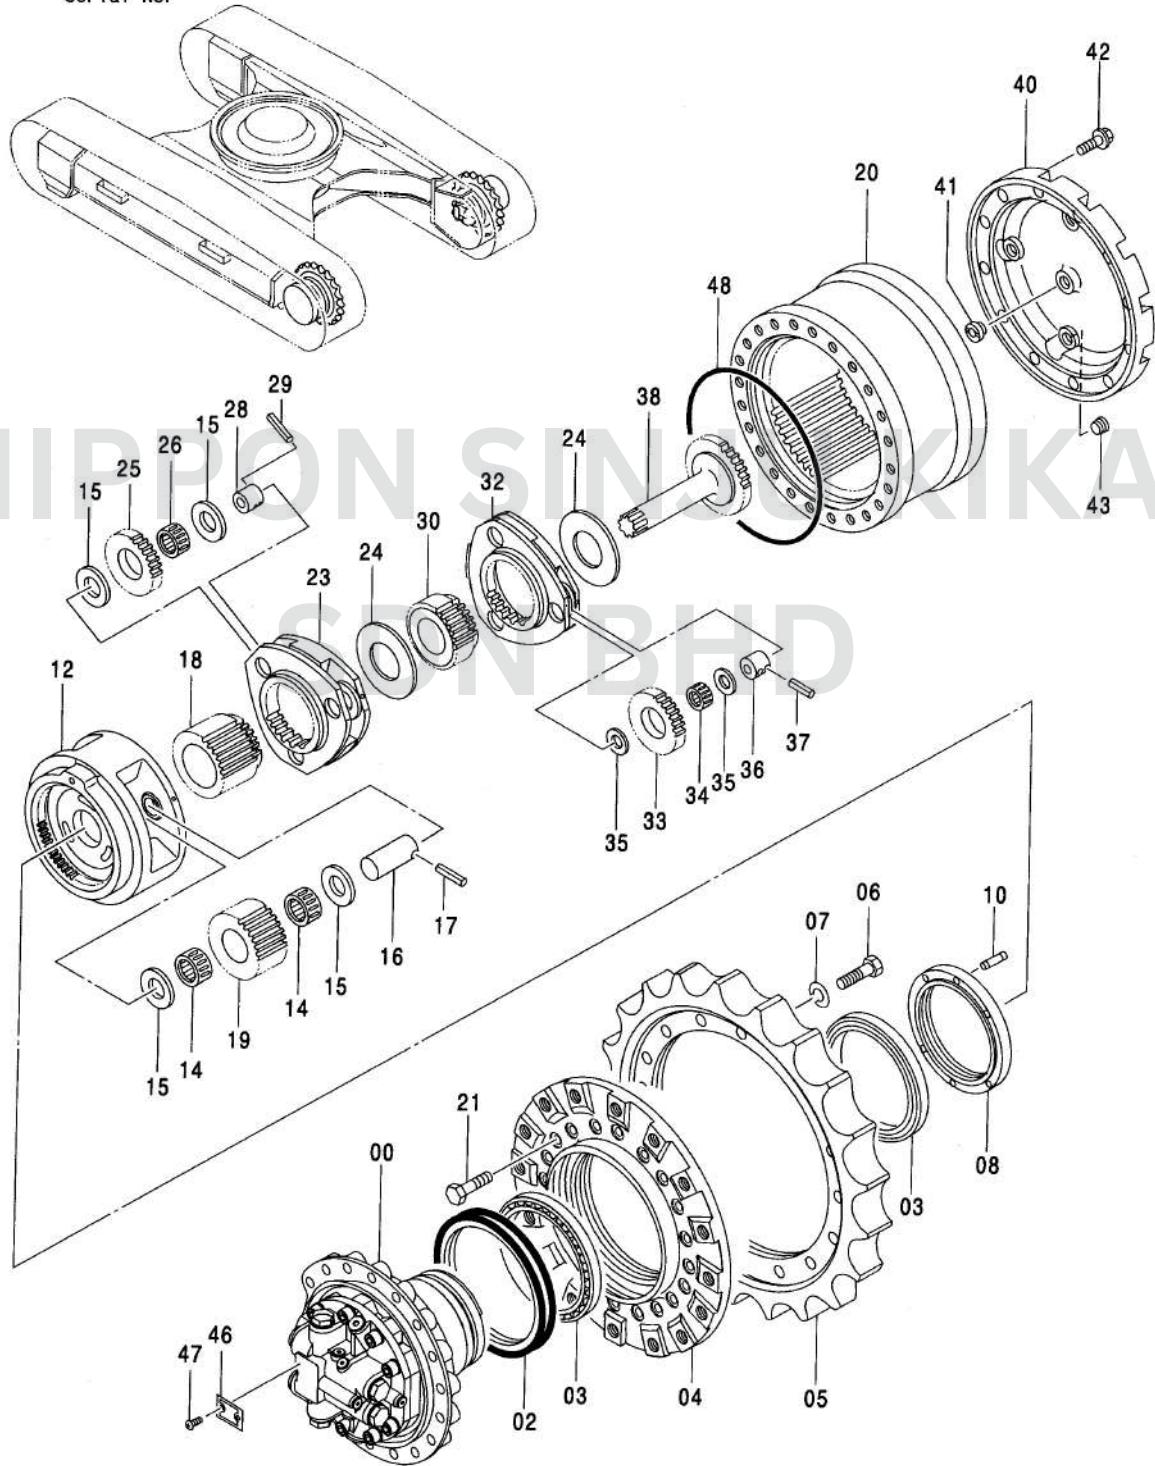

A:

B:

High:

379B

走行装置 <N, 240>
TRAVEL DEVICE <N, 240>

適用号機
Serial No. 100001-

Swing Device

053B

旋回装置
SWING DEVICE

適用号機 100001-
Serial No.

GEAR

A: Teeth:
B: High:

BEARING

A: High:
B:

PIN

A: C:
B: