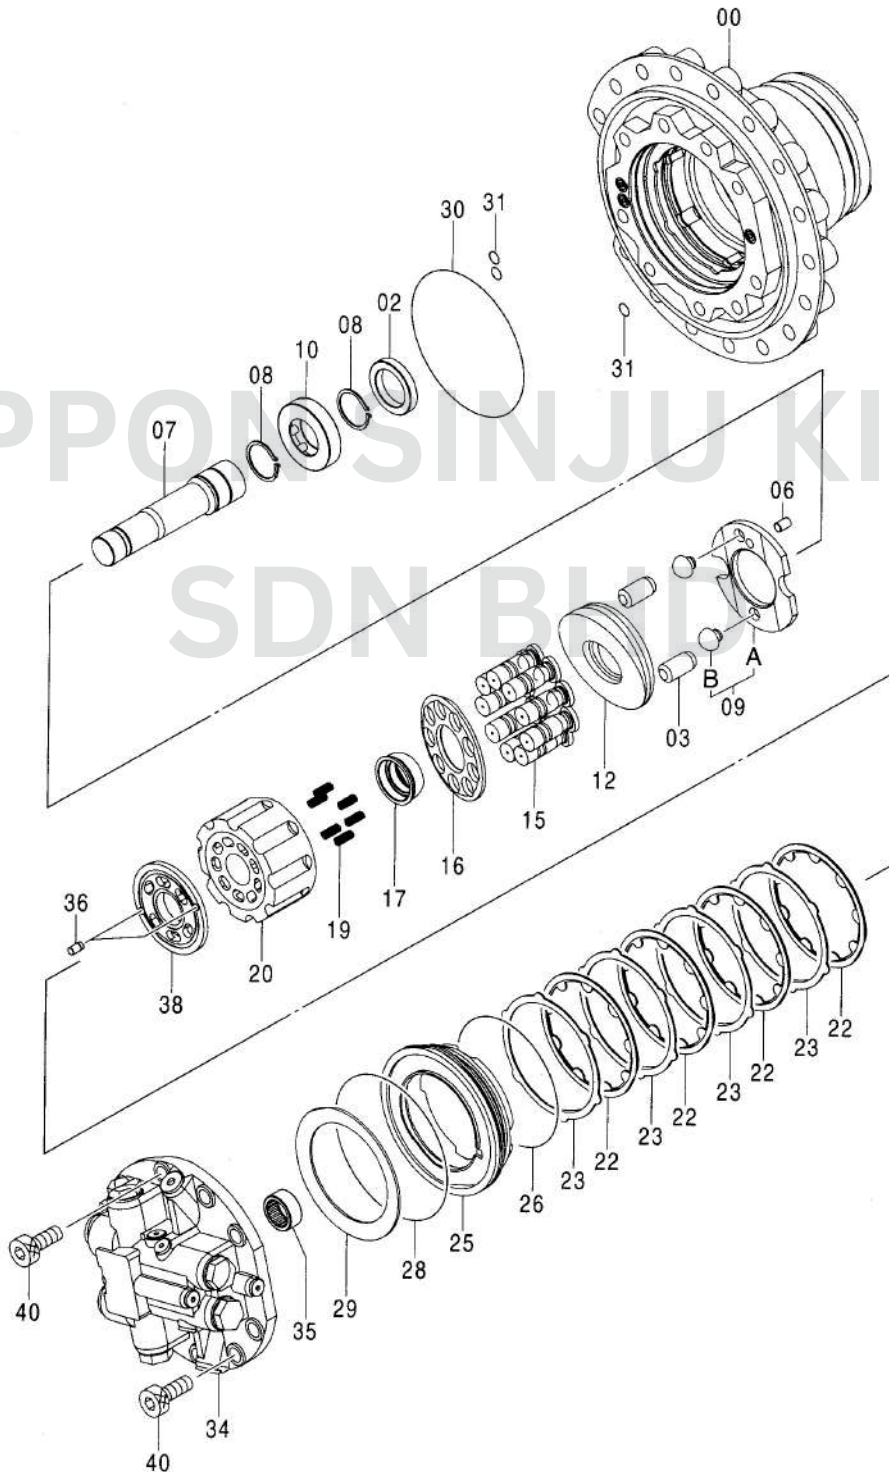

Travel Motor Parts

019A

モータ:オイル (走行) <200, E, 210, H, K>

MOTOR:OIL (TRAVEL) <200, E, 210, H, K>

適用号機
Serial No. 100001-

9168003