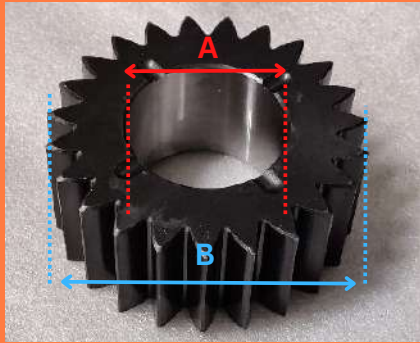

A:

B:

High:

379B

走行装置 <N, 240>
TRAVEL DEVICE <N, 240>

適用号機
Serial No. 100001-

Swing Device

053B

旋回装置
SWING DEVICE

適用号機 100001-
Serial No.

GEAR

A: Teeth:
B: High:

BEARING

A: High:
B:

PIN

A: C:
B: